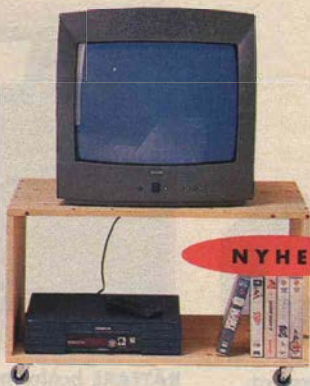

NYHET

JONGLÖR hylla. 78×39 cm,
djup 50 cm **284.-** inkl RILL hjulsats 5 cm.